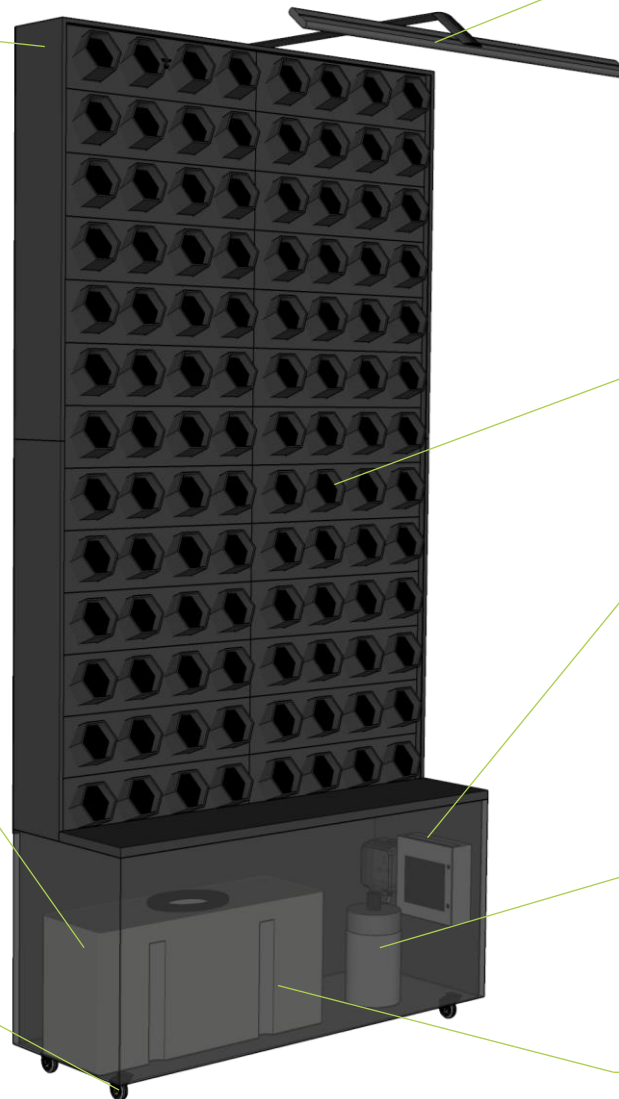

### Ventilátor pro cirkulaci vzduchu

Zelená stěna obsahuje specializovaný systém, který zajišťuje cirkulaci kyslíku a podporuje udržování ideálního stavu zeleně. Tichý ventilátor zajišťuje distribuci vyrobeného kyslíku do celého okolí. Rozhodnete-li se pro Maxgreenwall, zvolíte si lepší vnitřní klima!

### Pohyblivý

Tato volně stojící a pohyblivá předělovací stěna pro obývací pokoj vám dává svobodu při navrhování prostor podle vlastního vkusu. Díky kolečkům a nízké hmotnosti lze Maxgreenwall snadno přemístit na jiná místa. Možnosti pro váš interiér jsou nekonečné!

### Pěstební světlo LED

Součástí balení je speciálně navržené pěstební světlo, které udržuje rostliny v dobrém stavu. Díky tomu je možné Maxgreenwall nainstalovat na jakémkoli místě ve vašem interiéru, přičemž rostliny budou stále stejně kvalitní. Tato zelená stěna je schopna prospívat i na těch nejtmavších místech!