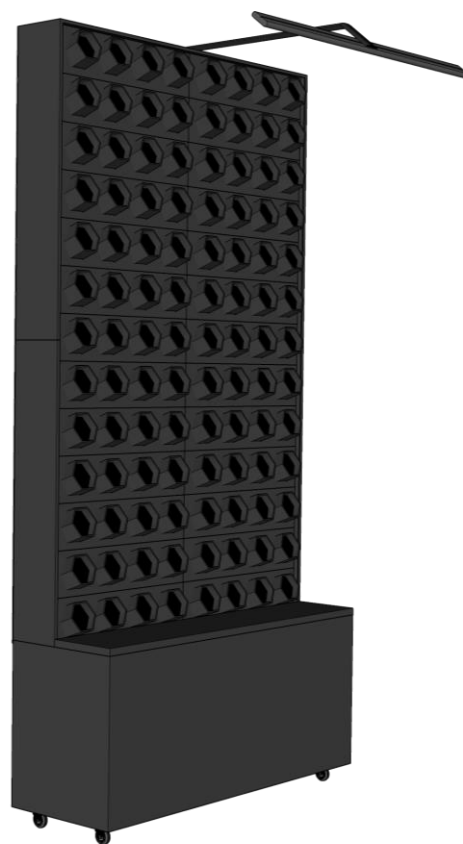

## **“Zlepšení akustiky”**

Zelené stěny **snižují hlučnost**, což oceníte v kanceláři a jsou příjemné v domácím prostředí. Živá vnitřní stěna navíc **zlepšuje estetiku budovy**.

Díky možnosti přesunu lze tuto zelenou stěnu snadno použít jako rozdělovač místností, čímž stěna Maxgreenwall vynikne.

## Maxgreenwall Single 360°

Stěna Maxgreenwall Single v celé své eleganci. Přesvědčte se sami.